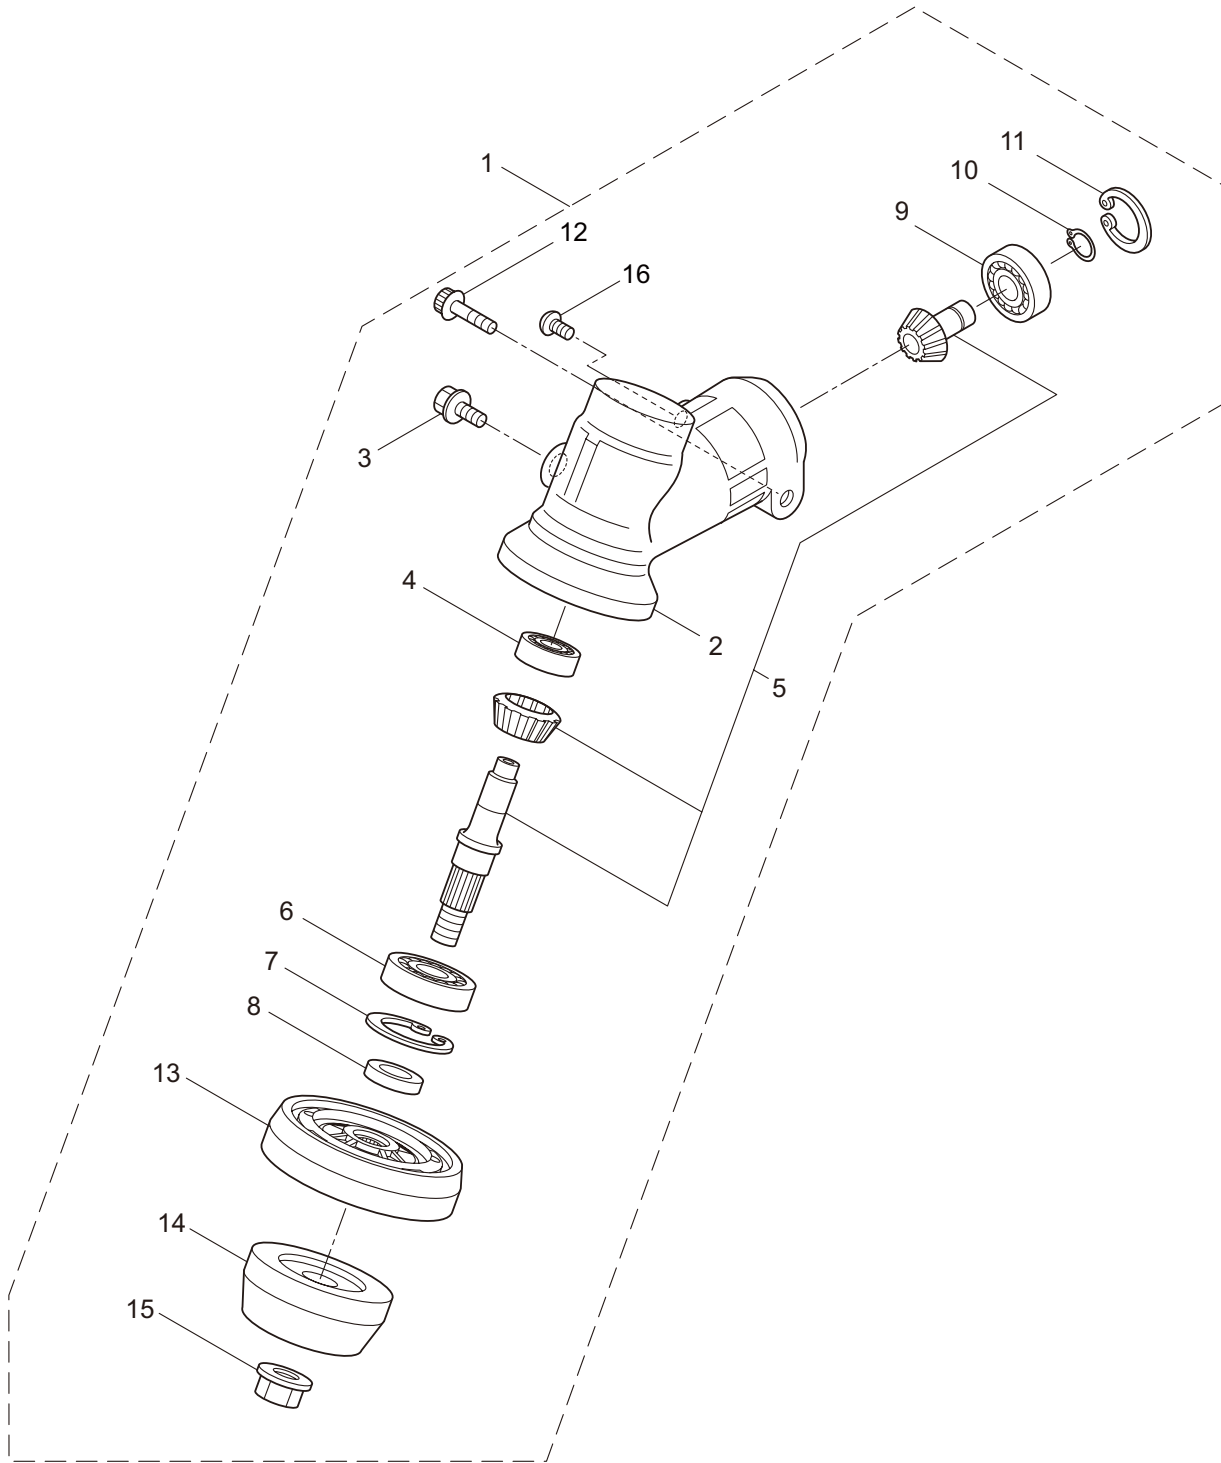

PARTS LIST

1. MX24H MAIN BODY

Ref.No.	Part No.
1-1	363908
1-1	363919
1-2	221473
1-3	221474
1-4	016405
1-5	013825
1-6	261612
1-7	223252
1-8	226399
1-9	229091
1-10	215532
1-11	215533
1-12	261762
1-13	216935
1-14	261246
1-15	229859
1-16	221441
1-17	226503
1-18	230798
1-19	223286
1-20	230791
1-21	228043
1-22	232075
1-23	231232
1-24	227819
1-25	221580
1-26	232076
1-27	227820
1-28	220632
1-29	231704
1-30	231882
1-31	230747
1-32	261250
1-33	228325
1-34	230748
1-35	261250
1-36	233278
1-37	223188
1-38	220533
1-39	231657

2. MX24H GEARCASE

Ref.No.	Part No.
2-1	232070
2-2	226284
2-3	225897
2-4	226285
2-5	227108
2-6	112184
2-7	054676
2-8	225898
2-9	226286
2-10	228477
2-11	140270
2-12	261246
2-13	225891
2-14	225892
2-15	225893
2-16	219087

3. MX24H ENGINE

Ref.No.	Part No.
3-1	858978
3-2	266249
3-3	283420
3-4	267290
3-5	263772
3-6	267049
3-7	269826
3-8	281524
3-9	266264
3-10	280409
3-11	282926
3-12	283983
3-13	283984
3-14	280144
3-15	280341
3-16	280488
3-17	261492
3-18	261386
3-19	055185
3-20	261612
3-21	283265
3-22	263789
3-23	281185
3-24	261037
3-25	261576
3-26	267193
3-27	269168
3-28	269169
3-29	269173
3-30	269647
3-31	269175
3-32	261777
3-33	283386
3-34	269831
3-35	280469
3-36	261356
3-37	280470
3-38	267401
3-39	280868
3-40	280869
3-41	280870
3-42	280871
3-43	261076
3-44	261417
3-45	280381

Ref.No.	Part No.
3-51	280419
3-52	269999
3-53	280492
3-54	287421
3-55	280494

Ref.No.	Part No.
3-46	261256
3-47	262483
3-48	267492
3-49	282880
3-50	267561

4. MX24H CARBURETOR, FUEL TANK

Ref.No.	Part No.
4-1	283893
4-2	263739
4-3	262996
4-4	262991
4-5	262992
4-6	261874
4-7	283905
4-8	262993
4-9	262994
4-10	282576
4-11	262730
4-12	261871
4-13	261876
4-14	261658
4-15	264682
4-16	261117
4-17	261864
4-18	264691
4-19	266420
4-20	264709
4-21	266433
4-22	264695
4-23	269834
4-24	280020
4-25	285728
4-26	285664
4-27	281564
4-28	269377
4-29	261696
4-30	265752
4-31	264031
4-32	261115
4-33	261690
4-34	263038
4-35	264653
4-36	261117
4-37	269828
4-38	281208